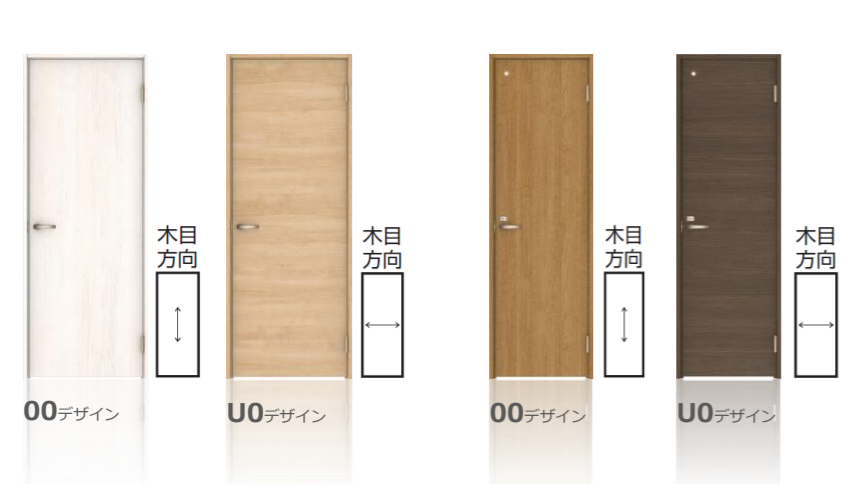

居室・洗面

トイレ

収納扉 ※木目方向は縦・横お選びいただけます。B Rシリーズ