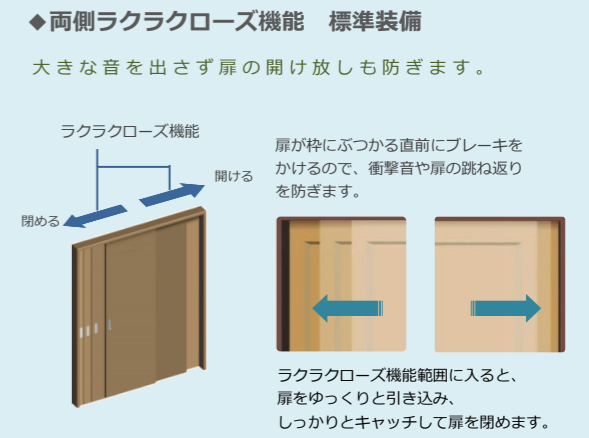

◇ハンドル

◇棚板◇

1 F 建具 LDKのみがラデザイン

～ハイドアオプションについて～ H2533まで対応可 ※M2デザインはH2318まで、26デザインはH2400まで

開き戸

ビオタスク 抗ウイルス機能
空気中や手から製品上に付着した特定ウイルスの数を減少します。

引戸

居室・洗面