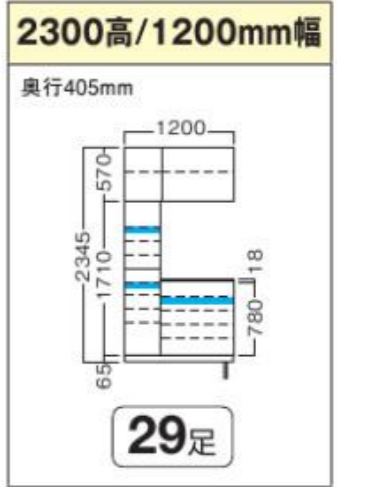

hapia 木の質感を豊かに表現
多彩な表情でお部屋を彩ります

TH モノホワイト	WH ネオホワイト	MJ クリアベージュ
ML ミルベージュ	MA ライトオーカー	MT ティーブラウン
MG トープグレー	MW ダルブラウン	MK オフブラック

玄関収納 ※木目方向は縦・横お選びいただけます。

コの字タイプ
W1200 H8R (縦木目/横木目)

コの字PLAN
カウンター演出と収納力を
両立します。
花や絵を飾って華やかな玄関に

◇ハンドル

◇棚板◇

1 F 建具 LDKのみがラデザイン

～ハイドアオプションについて～ H2533まで対応可 ※M2デザインはH2318まで、26デザインはH2400まで

開き戸

ビオタスク 抗ウイルス機能
空気中や手から製品上に付着した特定ウイルスの数を減少します。

引戸

居室・洗面

トイレ

収納扉 ※木目方向は縦・横お選びいただけます。B Rシリーズ

開き戸・引戸

折戸ユニット

玄関収納・収納開戸