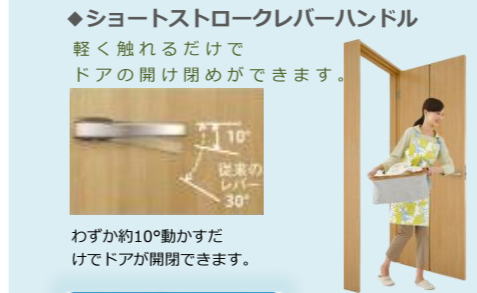

◇ハンドル

◇棚板◇

1 F 建具 LDKのみがラデザイン

～ハイドアオプションについて～ H2533まで対応可 ※M2デザインはH2318まで、26デザインはH2400まで

開き戸

ビオタスク 抗ウイルス機能
空気中や手から製品上に付着した特定ウイルスの数を減少します。

引戸

居室・洗面