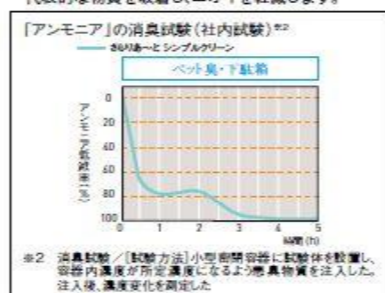

WT2052-1
シンプルクリーン
ストライプ柄 パールホワイト