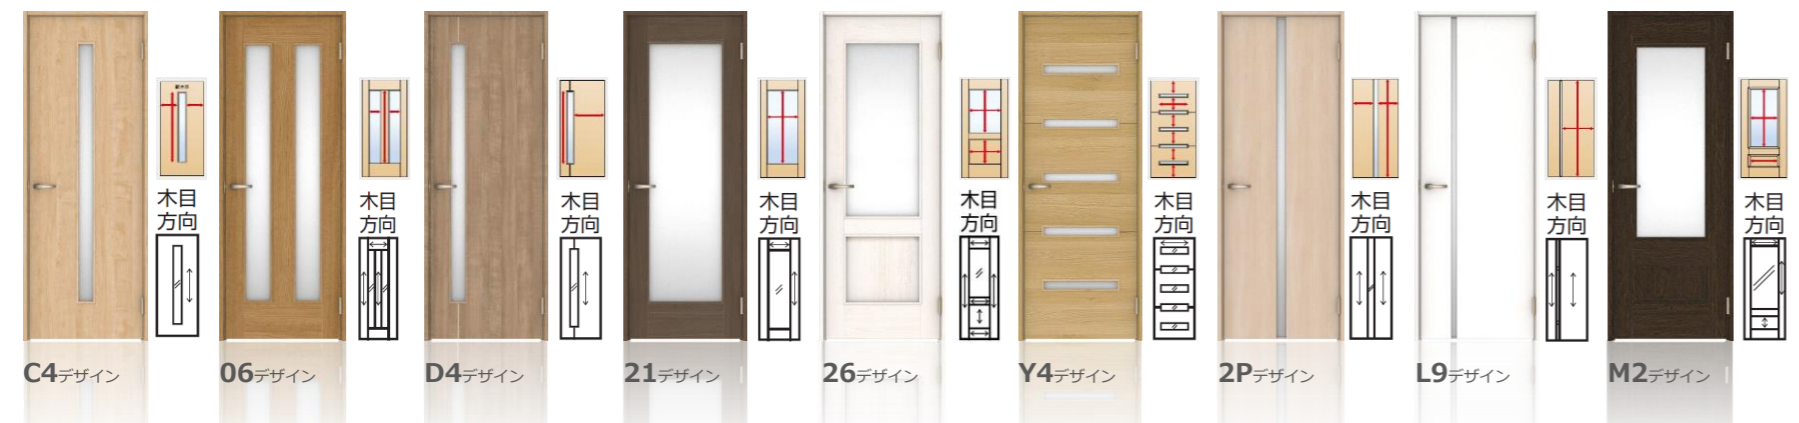

hapia 木の質感を豊かに表現
多彩な表情でお部屋を彩ります

TH モノホワイト	WH ネオホワイト	MJ クリアベージュ
ML ミルベージュ	MA ライトオーカー	MT ティーブラウン
MG トープグレー	MW ダルブラウン	MK オフブラック

玄関収納 ※木目方向は縦・横お選びいただけます。

コの字タイプ
W1200 H8R (縦木目/横木目)

コの字PLAN
カウンター演出と収納力を
両立します。
花や絵を飾って華やかな玄関に

◇ハンドル

◇棚板◇

1 F 建具 LDKのみがラデザイン

～ハイドアオプションについて～ H2533まで対応可 ※M2デザインはH2318まで、26デザインはH2400まで

開き戸

ビオタスク 抗ウイルス機能
空気中や手から製品上に付着した特定ウイルスの数を減少します。

引戸

居室・洗面

WT2052-1
シンプルクリーン
ストライプ柄 パールホワイト

※お好きなデザインを洗面室の一面の壁に御採用頂けます。
尚、施工範囲・位置については限りがあります。

WT2052-1
シンプルクリーン
ロック柄 パールホワイト

施工例

施工例

I型プラン⑦ 780幅内
間口780mm 高さ1843mm 奥行292mm

便利な
フリースペース
重視プラン

I型プラン① 1235幅内
間口1235mm 高さ2038mm 奥行292mm