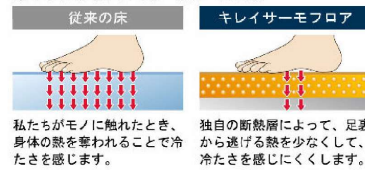

■ 床カラー 札付モ707 単色

N86 初イト Y71 ベージュ U61 グレー

エコアクアシャワー

空気を含んだ大粒の水滴が心地よい超節水シャワー。

心地よさと節水のヒミツ

散水板の穴の大きさや位置の工夫と、水滴にたっぷりの空気を含ませることで、ポリウムのある浴び心地と節水の両立を実現しました。

※写真はメタル調・ホワイトです。

動画はこちら

パッとくるりんポイ排水口

パッとゴミがまとまって、カンタンにポイッ。

特許第7336233号※1 特許第7336236号※2

湯でまとまったゴミをポイッとするだけ。

頭や身体を洗うときなどの排水。 湯でまとまったゴミをポイ!

※使用状況などの諸条件によりパッとくるりんポイ排水口の効果は異なります。

※写真は湯が見えるように排水口の蓋を外しています。ご使用の際は排水口に蓋をしてください。

動画はこちら

キレイサーモフロア

汚れにくい表面処理と形状で、お掃除ラクラク。

溝の奥までスポンジが届きやすい。

足元が冷ヤツとしない。

冷ヤツとしないヒミツ ※イメージ図です。

※使用状況などの諸条件によりキレイサーモフロアの効果は異なります。

動画はこちら

サーモバスS

最後のひとりで、あたたかい。ダブルの保温構造でお湯が冷めにくい。(JIS高断熱浴槽準拠)

動画はこちら

◆ご注意とお願い
 ・写真は印刷のため、実際の色と異なる場合がございます。現物またはサンプルなどにてご確認ください。
 ・商品によっては、予告なく改良、仕様変更などを行う場合がありますので、ご了承ください。
 ・主要部材、アイテムのみの掲載につき、ご提案プランの詳細は見積書や図面にてご確認ください。
 ・掲載内容及び写真・図面の無断掲載はかたくお断りします。(許可なく転載・流用した場合、損害賠償が発生します。)