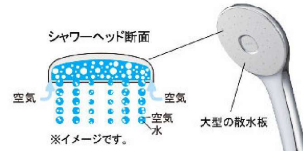

ベース:ベージュガラス

HT614 モザイクダーク HT615 ベンゴーンモント HT611 シルバーグレー HT612 スパイラル HN301 鏡面ホワイト LE301 マットホワイト

カラー&テクスチャーサンプル WEBでカラーを拡大してリアルな質感をご体感いただけます

■ 浴槽カラー FRP

NW1 初イト Y71 ベージュ

■ エブロンカラー

FW1 初イト N11 ブラック Y84 ベージュ U84 グレー

■ 床カラー 札付モ707 単色

N86 初イト Y71 ベージュ U61 グレー

エコアクアシャワー

空気を含んだ大粒の水滴が心地よい超節水シャワー。

心地よさと節水のヒミツ

散水板の穴の大きさや位置の工夫と、水滴にたっぷりの空気を含ませることで、ポリウムのある浴び心地と節水の両立を実現しました。

※写真はメタル調・ホワイトです。

動画はこちら

パッとくるりんポイ排水口

パッとゴミがまとまって、カンタンにポイッ。

特許第7336233号※1 特許第7336236号※2

湯でまとまったゴミをポイッとするだけ。

頭や身体を洗うときなどの排水。 湯でまとまったゴミをポイ!

※使用状況などの諸条件によりパッとくるりんポイ排水口の効果は異なります。

※写真は湯が見えるように排水口の蓋を外しています。ご使用の際は排水口に蓋をしてください。

動画はこちら

キレイサーモフロア

汚れにくい表面処理と形状で、お掃除ラクラク。

溝の奥までスポンジが届きやすい。

足元が冷ヤツとしない。

冷ヤツとしないヒミツ ※イメージ図です。

※使用状況などの諸条件によりキレイサーモフロアの効果は異なります。

動画はこちら

サーモバスS