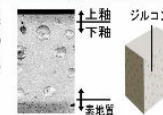

カラーバリエーション

リモコンデザイン

キレイ機能

パワーストリーム洗浄

強力な水流が便器鉢内のすみずみまで回り、少ない水でもしっかり汚れを洗い流します。

フチレス形状

便器のフチを丸ごとなくし、サッとひと拭き、お掃除ラクラクです。

ハイパーセラミック

表面にキズがつきにくく、ISOに準拠した抗菌(銀イオン)パワーで細菌の繁殖も抑えられる、汚れに強い便器素材です。

水になじみやすい親水性

ハイパーセラミックは「水になじみやすい」親水性。便器洗浄やお掃除するたびに汚物を押し流します。

抗菌仕様

しっかり汚れを洗い流した上で、銀イオンのパワーで、黒ズミの原因となる細菌の繁殖をしっかり抑制。汚れや水アカ、においを低減します。

キズ汚れにつよい

高硬度のジルコンを釉薬の表面まで含んでいるので、キズがつきにくく、陶器の美しさを長く保てます。

ECO5 (大5L・小3.8L)

地球環境に配慮した、強力洗浄の超節水トイレ。

一般家庭内でトイレは使用水量が多く、全体の21%も使用しています。この貴重な水を大切に使うことを考え、強い洗浄力はそのままだけに、従来品より大幅に洗浄水量を減らしました。「超節水ECO5トイレ」なら、大13L便器と比べ約69%、大8L便器と比べ約49%節水できます。

ECO5

3日でおフロ1杯以上の節水効果

大8L便器に比べ、超節水ECO5トイレは、3日でおフロ1杯分以上*節約できます。