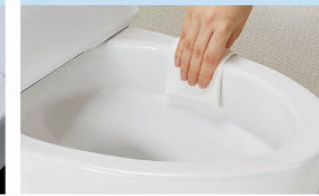

3DCGによるイメージ画像です。
反対壁に設置されている商品がある場合は表示されておりません。

2Gグレード 機能表

グレード別機能	お掃除リフトアップ(手動)		パワー脱臭			
キレイ機能	ビデ専用ノズル	パワーストリーム洗浄	スッキリノズルシャッター	ノズルお掃除モード	ノズルそうじ	ノズルオートクリーニング
	ノズル先端着脱	キレイ便座	便フタワンタッチ着脱	抗菌樹脂(ISO抗菌準拠)		
エコ機能	超節水ECO5	スーパー節電	ワンタッチ節電(8h)	電源スイッチ		
洗浄機能	おしり洗浄(泡ジェット洗浄)	ビデ洗浄(泡沫ソフト)	おしりワイド洗浄	おしりターボ洗浄	スーパーワイドビデ洗浄	ノズル位置調節
快適機能	暖房便座	リモコン	スローダウン便座	便座ヒーターオートOFF	着座センサー	点字対応

カラーバリエーション

リモコンデザイン

キレイ機能

パワーストリーム洗浄

強力な水流が便器鉢内のすみずみまで回り、少ない水でもしっかり汚れを洗い流します。

フチレス形状

便器のフチを丸ごとなくし、サッとひと拭き、お掃除ラクラクです。

ハイパーセラミック

表面にキズがつきにくく、ISOに準拠した抗菌(銀イオン)パワーで細菌の繁殖も抑えられる、汚れに強い便器素材です。

水になじみやすい親水性

ハイパーセラミックは「水になじみやすい」親水性。便器洗浄やお掃除するたびに汚物を押し流します。

抗菌仕様

しっかり汚れを洗い流した上で、銀イオンのパワーで、黒ズミの原因となる細菌の繁殖をしっかり抑制。汚れや水アカ、においを低減します。

キズ汚れにつよい

高硬度のジルコンを釉薬の表面まで含んでいるので、キズがつきにくく、陶器の美しさを長く保てます。

ECO5 (大5L・小3.8L)

地球環境に配慮した、強力洗浄の超節水トイレ。

一般家庭内でトイレは使用水量が多く、全体の21%も使用しています。この貴重な水を大切に使うことを考え、強い洗浄力はそのままだけに、従来品より大幅に洗浄水量を減らしました。「超節水ECO5トイレ」なら、大13L便器と比べ約69%、大8L便器と比べ約49%節水できます。

ECO5

3日でおフロ1杯以上の節水効果

大8L便器に比べ、超節水ECO5トイレは、3日でおフロ1杯分以上*節約できます。