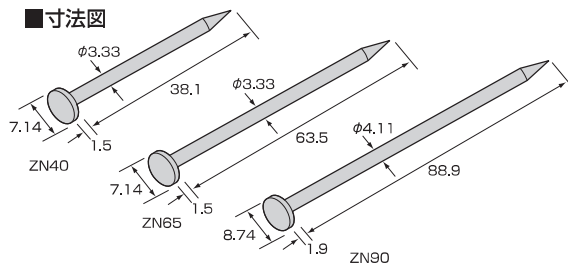

太めくぎ ZN

商品名	太めくぎ ZN40 / ZN65 / ZN90
入数	ZN40:20・30・35・40本/ケース、ZN60:20・50・60本/ケース ZN90:40本/ケース

スクリューくぎ ZS

商品名	スクリューくぎ ZS50
入数	10・15・50本/ケース

六角ボルト M12

商品名	六角ボルト M12
付属部品	六角ナットM12...1個
入数	105~300:各100本/ケース、315~450:各50本/ケース

六角ボルト M16

商品名	六角ボルト M16
付属部品	六角ナットM16...1個
入数	125~300:各50本、330~450:各20本、480~600:各10本/ケース

角根平頭ボルト M12

商品名	角根平頭ボルト M12
-----	-------------

平くぎ ZF

商品名	平くぎ ZF55
-----	----------