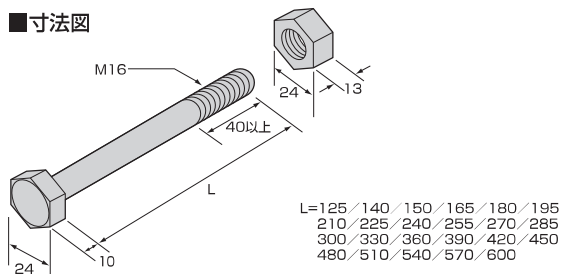

太めくぎ ZN

商品名	太めくぎ ZN40 / ZN65 / ZN90
入数	ZN40:20・30・35・40本/ケース、ZN60:20・50・60本/ケース ZN90:40本/ケース

スクリューくぎ ZS

商品名	スクリューくぎ ZS50
入数	10・15・50本/ケース

六角ボルト M12

商品名	六角ボルト M12
付属部品	六角ナットM12...1個
入数	105~300:各100本/ケース、315~450:各50本/ケース

六角ボルト M16

商品名	六角ボルト M16
付属部品	六角ナットM16...1個
入数	125~300:各50本、330~450:各20本、480~600:各10本/ケース

角根平頭ボルト M12

商品名	角根平頭ボルト M12
-----	-------------

平くぎ ZF

商品名	平くぎ ZF55
-----	----------