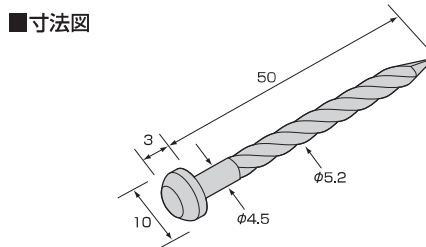

太めくぎ ZN

商品名	太めくぎ ZN40 / ZN65 / ZN90
入数	ZN40:20・30・35・40本/ケース、ZN60:20・50・60本/ケース ZN90:40本/ケース

スクリューくぎ ZS

商品名	スクリューくぎ ZS50
入数	10・15・50本/ケース

六角ボルト M12

商品名	六角ボルト M12
付属部品	六角ナットM12...1個
入数	105~300:各100本/ケース、315~450:各50本/ケース

六角ボルト M16

商品名	六角ボルト M16
付属部品	六角ナットM16...1個
入数	125~300:各50本、330~450:各20本、480~600:各10本/ケース

角根平頭ボルト M12

商品名	角根平頭ボルト M12
-----	-------------

平くぎ ZF

商品名	平くぎ ZF55
-----	----------