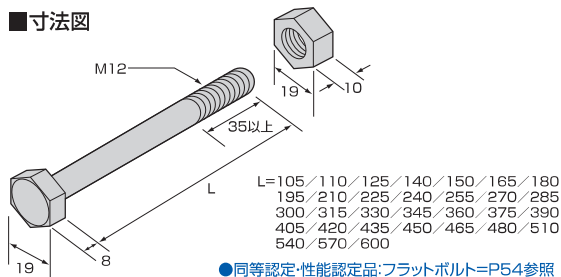

太めくぎ ZN

商品名	太めくぎ ZN40 / ZN65 / ZN90
入数	ZN40:20・30・35・40本/ケース、ZN60:20・50・60本/ケース ZN90:40本/ケース

スクリューくぎ ZS

商品名	スクリューくぎ ZS50
入数	10・15・50本/ケース

六角ボルト M12

商品名	六角ボルト M12
付属部品	六角ナットM12...1個
入数	105~300:各100本/ケース、315~450:各50本/ケース

六角ボルト M16

商品名	六角ボルト M16
付属部品	六角ナットM16...1個
入数	125~300:各50本、330~450:各20本、480~600:各10本/ケース

角根平頭ボルト M12

商品名	角根平頭ボルト M12
-----	-------------

平くぎ ZF

商品名	平くぎ ZF55
-----	----------