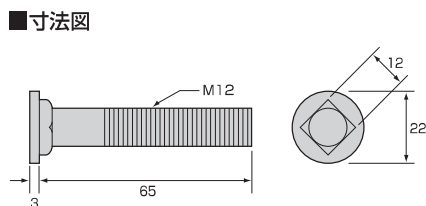

六角ボルト M16

商品名	六角ボルト M16
付属部品	六角ナットM16...1個
入数	125~300:各50本、330~450:各20本、480~600:各10本/ケース

角根平頭ボルト M12

商品名	角根平頭ボルト M12
-----	-------------

平くぎ ZF

商品名	平くぎ ZF55
-----	----------