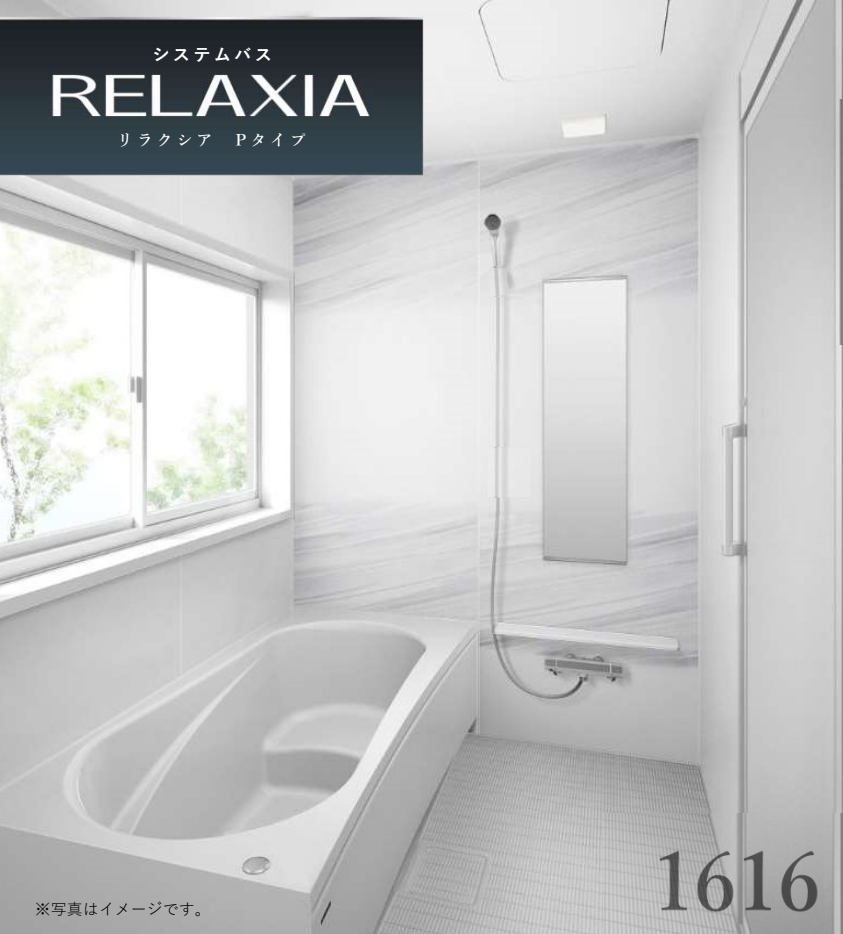

システムバス
RELAXIA

リラクシア Pタイプ

1616

※写真はイメージです。

標準仕様の
特徴を動画で
ご覧頂けます！

浴槽

換気扇

浴室暖房乾燥機 V-141 BZ-TKTN
100V標準タイプ (ホワイト)

- ①暖房 冬場のヒートショック予防
- ②乾燥 雨天時に浴室内で衣類乾燥
- ③換気 浴室の湿気を取りカビ予防

ランドリーパイプ1本付

ドア

開き戸 (ホワイト)

キョウワリフトドア

樹脂ガラス (半透明)

水栓・シャワーヘッド

KF3000LTTKS
樹脂ホース(シルバー)

窓枠フリータイプ (樹脂製)

ホワイト

保温性

浴室全体を保温材で包み込んだあたたかい浴室。

浴室をたっぷりの保温材で包み、あたたかさを逃さないから冬場の入浴も快適です。

抜群の耐久性を誇る、鋼がベースの頑丈なホーロークリーンパネル。

清掃性

高品位ホーローだからずっとお手入れカンタン。