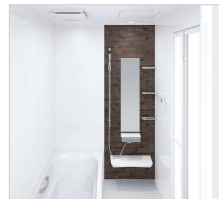

YK :
ウォルナット
ブラック

CI :
ブリック
グレイ

HI :
ブリック
ベージュ

BI :
ブリック
ダーク

VW :
パール
ホワイト

VD :
パール
ベージュ

VK :
パール
ブラック