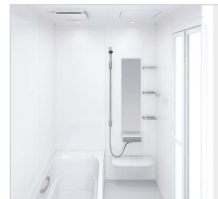

YK :
ウォルナット
ブラック

CI :
ブリック
グレイ

HI :
ブリック
ベージュ

BI :
ブリック
ダーク

VW :
パール
ホワイト

VD :
パール
ベージュ

VK :
パール
ブラック