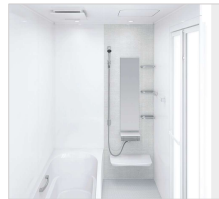

■ハイクラス

アクセントデザイン

JNA :
デニムブルー

JBT :
ボタニカル
ミックス

SG :
コンクリート
グレー

SS :
コンクリート
ホワイト

XW :
ミックスウッド
ホワイト

XB :
ミックスウッド
ダーク

JPB :
ペイント
ブロック

GP :
フォークロア
ピンク