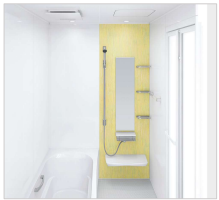

JAY :
キャンバス
イエロー

GT :
モノトーン
タイル

GG :
スケッチ
ボーダー

AW :
リネン
ホワイト

JTW :
テラゾー
ホワイト

YS :
ウォルナット
ホワイト

YG :
ウォルナット
グレイージュ

YM :
ウォルナット
ミディアム