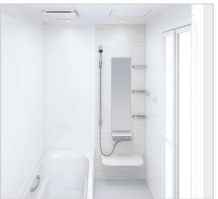

■ハイクラス

アクセントデザイン

JNA :
デニムブルー

JBT :
ボタニカル
ミックス

SG :
コンクリート
グレー

SS :
コンクリート
ホワイト

XW :
ミックスウッド
ホワイト

XB :
ミックスウッド
ダーク

JPB :
ペイント
ブロック

GP :
フォークロア
ピンク