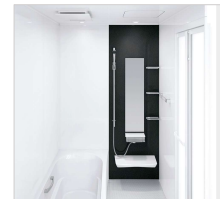

YK :
ウォルナット
ブラック

CI :
ブリック
グレイ

HI :
ブリック
ベージュ

BI :
ブリック
ダーク

VW :
パール
ホワイト

VD :
パール
ベージュ

VK :
パール
ブラック