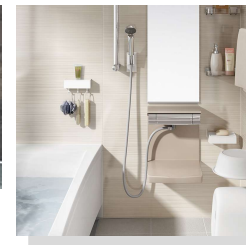

つくばショールーム
ご予約はこちらから！

柏ショールーム
ご予約はこちらから！