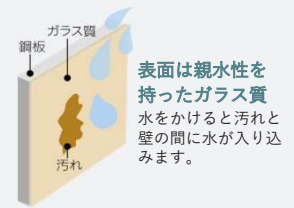

ホワイトグレー グレーベージュ

お手入れ簡単な排水口

ミラー

ロングミラー

風呂フタ

断熱風呂フタ (組み合わせ式)

ホワイト

窓枠

窓枠フリータイプ (樹脂製)

ホワイト

保温性

浴室全体を保温材で包み込んだあたたかい浴室。

浴室をたっぷりの保温材で包み、あたたかさを逃さないから冬場の入浴も快適です。

抜群の耐久性を誇る、鋼がベースの頑丈なホーロークリーンパネル。

清掃性

高品位ホーローだからずっとお手入れカンタン。

表面のガラス質がカビの発生をしっかりとガード。キズにも強く、汚れも染み込まないので、普段のお手入れはシャワーで流すだけ。

ホーローグリーン浴室パネル

マグネットのできることを広がる。

ベースが金属でマグネットがつくから、遊びにも収納にも活用できます。

「どこでもラック」を使えば、家族の成長にあわせて棚の数や位置を変更するなど、自由度の高い収納が実現。

ホーロークリーン浴室パネル

■レギュラークラス

1面デザイン

IW :
サンドストーン
ホワイト

ID :
サンドストーン
ベージュ

IK :
サンドストーン
ブラック

W :
ホワイト

DR :
ロッシュ
ベージュ

DB :
ダークブラウン

カラーの入り方

1面デザイン