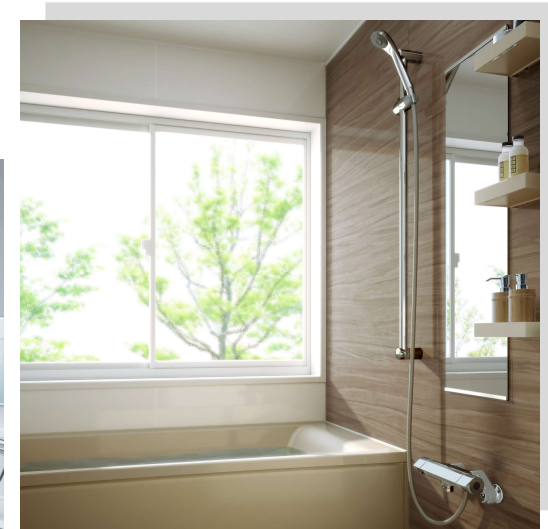

つくばショールーム
ご予約はこちらから！

柏ショールーム
ご予約はこちらから！