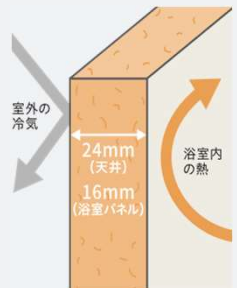

窓枠フリータイプ (樹脂製)

ホワイト

保温性

浴室全体を保温材で包み込んだあたたかい浴室。

浴室をたっぷりの保温材で包み、あたたかさを逃さないから冬場の入浴も快適です。

抜群の耐久性を誇る、鋼がベースの頑丈なホーロークリーンパネル。

清掃性

高品位ホーローだからずっとお手入れカンタン。

表面のガラス質がカビの発生をしっかりとガード。キズにも強く、汚れも染み込まないので、普段のお手入れはシャワーで流すだけ。

ホーローグリーン浴室パネル

マグネットのできることを広がる。

ベースが金属でマグネットがつくから、遊びにも収納にも活用できます。

「どこでもラック」を使えば、家族の成長にあわせて棚の数や位置を変更するなど、自由度の高い収納が実現。

ホーロークリーン浴室パネル

■レギュラークラス

1面デザイン