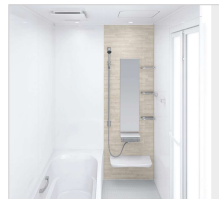

YK :
ウォルナット
ブラック

CI :
ブリック
グレイ

HI :
ブリック
ベージュ

BI :
ブリック
ダーク

VW :
パール
ホワイト

VD :
パール
ベージュ

VK :
パール
ブラック