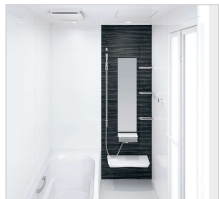

YK :
ウォルナット
ブラック

CI :
ブリック
グレイ

HI :
ブリック
ベージュ

BI :
ブリック
ダーク

VW :
パール
ホワイト

VD :
パール
ベージュ

VK :
パール
ブラック