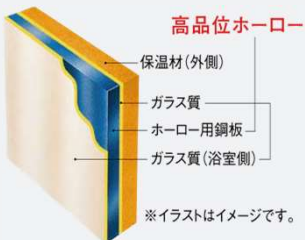

ホワイトグレー グレーベージュ

お手入れ簡単な排水口

ミラー

ロングミラー

風呂フタ

断熱風呂フタ (組み合わせ式)

ホワイト

窓枠

窓枠フリータイプ (樹脂製)

ホワイト

保温性

浴室全体を保温材で包み込んだあたたかい浴室。

浴室をたっぷりの保温材で包み、あたたかさを逃さないから冬場の入浴も快適です。

抜群の耐久性を誇る、鋼がベースの頑丈なホーロークリーンパネル。

清掃性

高品位ホーローだからずっとお手入れカンタン。

表面のガラス質がカビの発生をしっかりとガード。キズにも強く、汚れも染み込まないので、普段のお手入れはシャワーで流すだけ。

ホーローグリーン浴室パネル

マグネットのできることを広がる。

ベースが金属でマグネットがつくから、遊びにも収納にも活用できます。

「どこでもラック」を使えば、家族の成長にあわせて棚の数や位置を変更するなど、自由度の高い収納が実現。

ホーロークリーン浴室パネル

■レギュラークラス

1面デザイン

IW :
サンドストーン
ホワイト

ID :
サンドストーン
ベージュ

IK :
サンドストーン
ブラック

W :
ホワイト

DR :
ロッシュ
ベージュ

DB :
ダークブラウン

カラーの入り方

1面デザイン