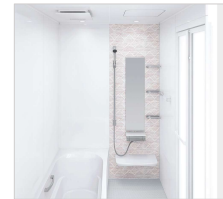

■ハイクラス

アクセントデザイン

JNA :
デニムブルー

JBT :
ボタニカル
ミックス

SG :
コンクリート
グレー

SS :
コンクリート
ホワイト

XW :
ミックスウッド
ホワイト

XB :
ミックスウッド
ダーク

JPB :
ペイント
ブロック

GP :
フォークロア
ピンク