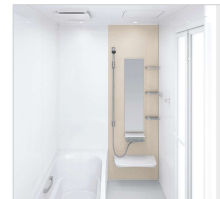

YK :
ウォルナット
ブラック

CI :
ブリック
グレイ

HI :
ブリック
ベージュ

BI :
ブリック
ダーク

VW :
パール
ホワイト

VD :
パール
ベージュ

VK :
パール
ブラック