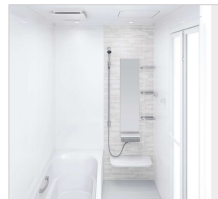

YK :
ウォルナット
ブラック

CI :
ブリック
グレイ

HI :
ブリック
ベージュ

BI :
ブリック
ダーク

VW :
パール
ホワイト

VD :
パール
ベージュ

VK :
パール
ブラック