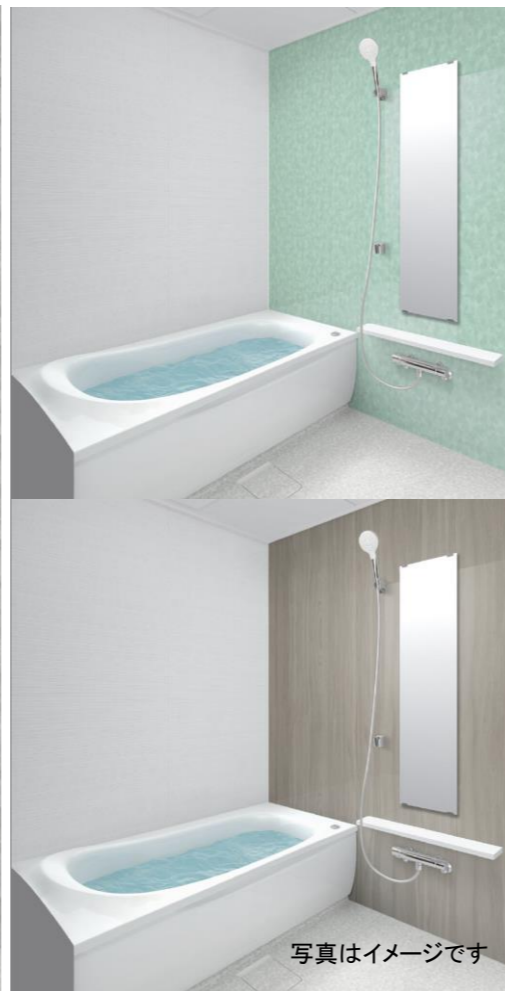

写真はイメージです

お掃除ラクラクほっカラリ床 Point 1

足元に、いつもやさしさを

■ ひざをついても
痛くないやわらかさ

クッション層が畳のような
やわらかさを実現。同時に
断熱材の役割も果たすので
冬場の一歩目もヒヤッとしません。

■ 親水パワーで
軽くこすれば汚れスッカリ

床表面に特殊処理を施した親水層の
効果で、皮脂汚れと床の間に水が
入り込み、汚れ落ちがスムーズに。
ブラシでのお掃除がラクラクです。